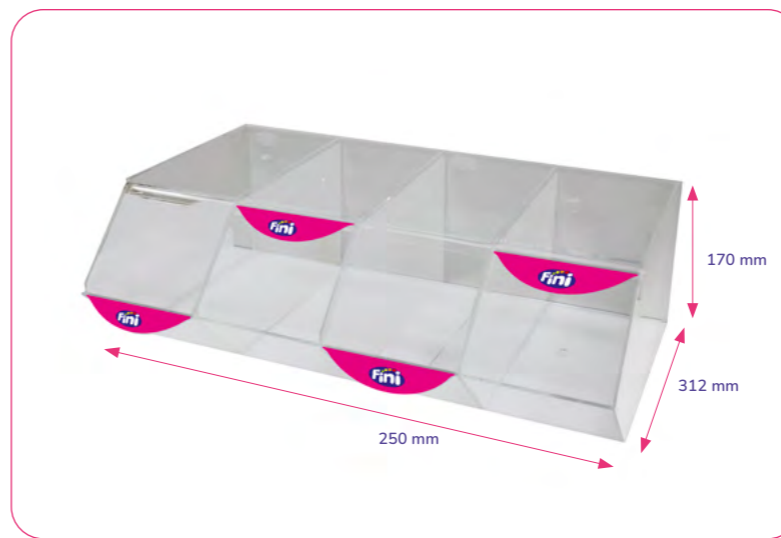

**EXPOSITORES
PERMANENTES**

30 GANCHOS

18 GANCHOS

12 GANCHOS

4 GANCHOS

EXPOSITORES METAL				
	30 Ganchos	18 Ganchos	12 Ganchos	4 Ganchos Family Cash
CÓD. ARTÍCULO	1128000208	1128000237	1128000220	1128000704
CAPACIDAD	30 ganchos + 1 bandeja	18 ganchos + 1 bandeja	12 ganchos + 1 bandeja	4 ganchos
MEDIDA (ANCHO X FONDO X ALTO)	680 x 460 x 2100 mm	410 x 460 x 2100 mm	550 x 470 x 1145 mm	300 x 200 x 550 mm
PESO	17 kg	13,5 kg	9,5 kg	3,5 kg
UDS. PALLET	10 uds/pallet	10 uds/pallet	24 uds/pallet	30 uds/pallet

Posibilidad de añadir
+ porta precios

28 GANCHOS

14 GANCHOS

6 GANCHOS

4 GANCHOS

EXPOSITORES METAL

	28 Ganchos	14 Ganchos	6 Ganchos	Sobremesa 4 Ganchos
CÓD. ARTÍCULO	1128000264	1128000450	1128000106	1128000464
CAPACIDAD	28 ganchos + 1 bandeja	14 ganchos	6 ganchos	4 ganchos
MEDIDA (ANCHO X FONDO X ALTO)	530 x 380 x 1970 mm	255 x 360 x 1810 mm	255 x 315 x 715 mm	250 x 270 x 480 mm
PESO	10,3 kg	4,2 kg	1,2 kg	1,2 kg
UDS. PALLET	8 uds/pallet	16 uds/pallet	24 uds/pallet	32 uds/pallet

6 CESTOS

6 BANDEJAS

3 BANDEJAS

EXPOSITORES METAL

	6 Cestos	6 Bandejas Pesebre	3 Bandejas Sobremesa
CÓD. ARTÍCULO	1128000335	1128000266	1128000494
CAPACIDAD	6 cestos	6 bandejas	3 bandejas
MEDIDA (ANCHO X FONDO X ALTO)	620 x 550 x 2050 mm	450 x 305 x 1995 mm	215 x 245 x 700 mm
PESO	18,5 kg	7 kg	1,3 kg
UDS. PALLET	6 uds/pallet	10 uds/pallet	40 uds/pallet

28 CAVIDADES

12 CAVIDADES

CARAMELERAS

EXPOSITORES METACRILATO						
	28 Cavidades		12 Cavidades		Caramelera 4 Cavidades	Caramelera Cables
			ESTRUCTURA METAL	CARAMELERAS 12 CAVIDADES		
CÓD. ARTÍCULO	1148000395	1148000396	1128000812	1128000813	1148000067	1148000176
CAPACIDAD	28 cavidades		12 cavidades		4 cavidades	1 cavidad
MEDIDA (ANCHO X FONDO X ALTO)	700 x 370 x 1800 mm		420 x 355 x 1820 mm		250 x 312 x 170 mm	700 x 190 x 95 mm
PESO	17,5 kg	13 kg	9,2 kg	9,55 kg	2,4 kg	2 kg
UDS. PALLET	5 uds/pallet	5 uds/pallet	8 uds/pallet	10 uds/pallet	40 uds/pallet	50 uds/pallet