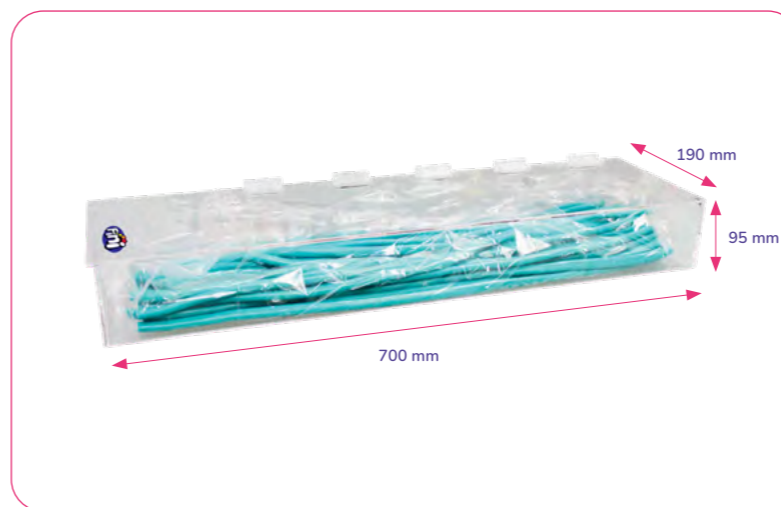

**EXPOSITORES
PERMANENTES**

30 GANCHOS

18 GANCHOS

12 GANCHOS

4 GANCHOS

EXPOSITORES METAL				
	30 Ganchos	18 Ganchos	12 Ganchos	4 Ganchos Family Cash
CÓD. ARTÍCULO	1128000208	1128000237	1128000220	1128000704
CAPACIDAD	30 ganchos + 1 bandeja	18 ganchos + 1 bandeja	12 ganchos + 1 bandeja	4 ganchos
MEDIDA (ANCHO X FONDO X ALTO)	680 x 460 x 2100 mm	410 x 460 x 2100 mm	550 x 470 x 1145 mm	300 x 200 x 550 mm
PESO	17 kg	13,5 kg	9,5 kg	3,5 kg
UDS. PALLET	10 uds/pallet	10 uds/pallet	24 uds/pallet	30 uds/pallet

Posibilidad de añadir
+ porta precios

28 GANCHOS

14 GANCHOS

6 GANCHOS

4 GANCHOS

EXPOSITORES METAL

	28 Ganchos	14 Ganchos	6 Ganchos	Sobremesa 4 Ganchos
CÓD. ARTÍCULO	1128000264	1128000450	1128000106	1128000464
CAPACIDAD	28 ganchos + 1 bandeja	14 ganchos	6 ganchos	4 ganchos
MEDIDA (ANCHO X FONDO X ALTO)	530 x 380 x 1970 mm	255 x 360 x 1810 mm	255 x 315 x 715 mm	250 x 270 x 480 mm
PESO	10,3 kg	4,2 kg	1,2 kg	1,2 kg
UDS. PALLET	8 uds/pallet	16 uds/pallet	24 uds/pallet	32 uds/pallet

6 CESTOS

6 BANDEJAS

3 BANDEJAS

EXPOSITORES METAL

	6 Cestos	6 Bandejas Pesebre	3 Bandejas Sobremesa
CÓD. ARTÍCULO	1128000335	1128000266	1128000494
CAPACIDAD	6 cestos	6 bandejas	3 bandejas
MEDIDA (ANCHO X FONDO X ALTO)	620 x 550 x 2050 mm	450 x 305 x 1995 mm	215 x 245 x 700 mm
PESO	18,5 kg	7 kg	1,3 kg
UDS. PALLET	6 uds/pallet	10 uds/pallet	40 uds/pallet

28 CAVIDADES

12 CAVIDADES

CARAMELERAS

EXPOSITORES METACRILATO						
	28 Cavidades		12 Cavidades		Caramelera 4 Cavidades	Caramelera Cables
			ESTRUCTURA METAL	CARAMELERAS 12 CAVIDADES		
CÓD. ARTÍCULO	1148000395	1148000396	1128000812	1128000813	1148000067	1148000176
CAPACIDAD	28 cavidades		12 cavidades		4 cavidades	1 cavidad
MEDIDA (ANCHO X FONDO X ALTO)	700 x 370 x 1800 mm		420 x 355 x 1820 mm		250 x 312 x 170 mm	700 x 190 x 95 mm
PESO	17,5 kg	13 kg	9,2 kg	9,55 kg	2,4 kg	2 kg
UDS. PALLET	5 uds/pallet	5 uds/pallet	8 uds/pallet	10 uds/pallet	40 uds/pallet	50 uds/pallet